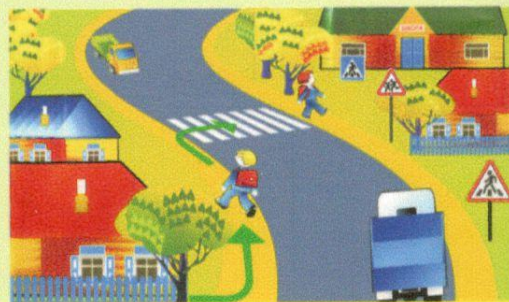

УГОЛОК БЕЗОПАСНОСТИ Д

Не обходи общественный транспорт, дождись пока он уедет

Соблюдай дорожное д

Переходи улицу только на зелёный свет! На красный и жёлтый стой!!!

По обочине дороги следует идти на встречу движению транспорта!

Пользуйся подземным переходом!

Согласовано с «ОГИБДД УМВД России по Всеволожскому району» ЛО

ПРАВИЛА ДОРОЖНОГО ДВИЖЕНИЯ

НЕ играй на проезжей части!!!

Правила дорожного движения!!!

Переходи улицу спокойным шагом только по пешеходному переходу!!!

Автобус следует ожидать на специальных посадочных площадках!

Выполняй команды регулировщика!

По заказу администрации
МО «Всеволожский муниципальный район» ЛО